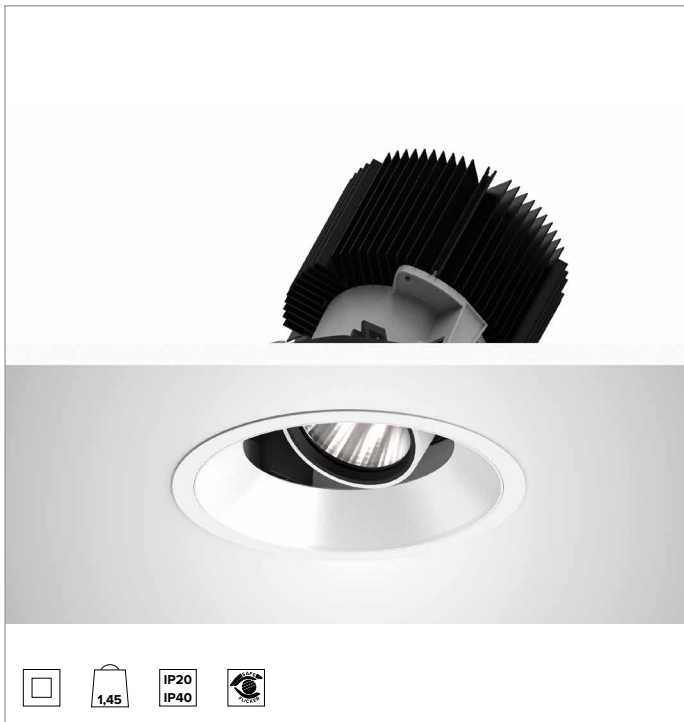

1T8617EL | CTEVO ARCHITECTURAL 160

Ausrichtbarer LED-Einbaustrahler als Trim-Version

	4000K	H(m)	D(m)	E _{max} (lx)
	Ra90		47°	
Fixture Power	74W	1	0.87	10322
Source Flux	8118lm	2	1.74	2581
Fixture Flux	6090lm	3	2.61	1147
Efficacy	83lm/W	4	3.47	645
TS1282	I _{max} =1272cd/klm	I _{max}	10325cd	5
			4.34	413

Ähnliche Farbtemperatur: 4000K

Lebensdauer (L80/B10): >50000h tq +25°C

BELEUCHUNGSTECHNISCHE MERKMALE

MWFL - Präzisionsoptik mit Cut-Off-Ring aus schwarzem Silikon. Version mit Reflektor mit konvexen Facettierungen aus spiegelndem anodisiertem Aluminium und holografischem Diffusorfilter. UGR<22 (EN 12464-1).

Optik: REFLEKTOR

Abstrahlwinkel: MWFL

Optische Effizienz: 75%

Leuchten-Lichtstrom: 6090lm

Lichtausbeute: 83lm/W

Fotobiologische Sicherheit: Risikogruppe 1 (RG 1 = geringes Risiko)

MECHANISCHE MERKMALE

Gehäuse und Wärmeabführung aus weiß lackiertem Druckguss-Aluminium. Weiße Abdeckung. Ausrichtungsmöglichkeiten des Optikgehäuses um 30° auf vertikaler Ebene mit mechanischer Arretierung der Ausrichtung mittels Skala, und auf horizontaler Ebene um 358°. Trim-Version mit integriertem weißem Ring.

Farbe und Oberfläche: Kreideweiß

Gewicht: 1,45Kg

Version: TRIM HO

Schutzart: IP20 eingebauter Leuchtenteil

Schutzart: IP40 von unten

ELEKTRISCHE MERKMALE

Integrierter elektronischer ON-OFF Treiber.

Leistungsaufnahme der Leuchte: 74W